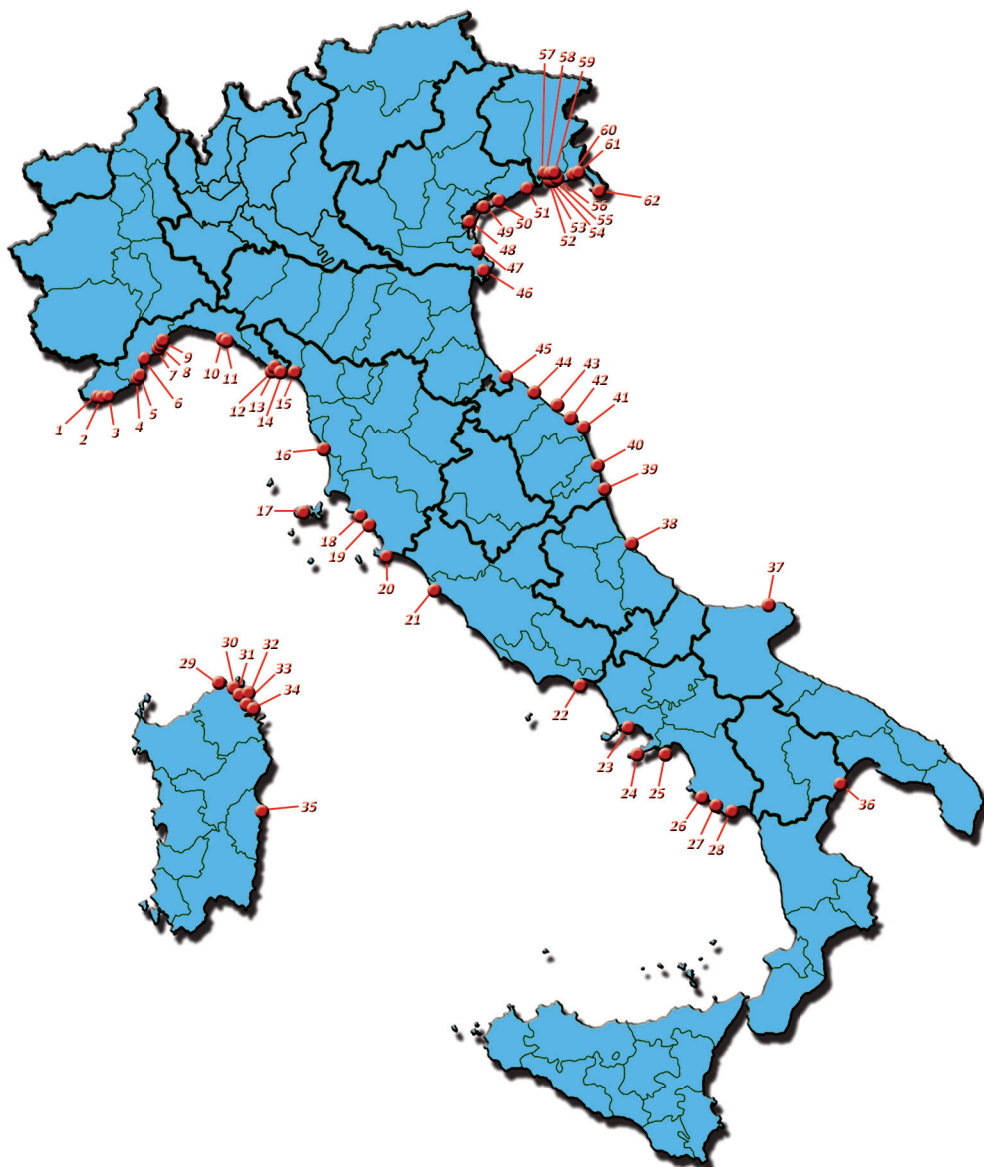

Bandiera Blu 2014 APPRODI

LIGURIA

IMPERIA

1. Porto Sole (Sanremo)
2. Marina degli Aregai (Santo Stefano al Mare)
3. Marina di San Lorenzo (San Lorenzo al Mare)

SAVONA

4. Marina di Andora (Andora)
5. Marina di Alassio (Alassio)
6. Vecchia Darsena Porto di Savona (Savona)
7. Marina di Cala Cravieu (Celle Ligure)
8. Marina di Varazze (Varazze)
9. Marina di Loano (Loano)

GENOVA

10. Porto Turistico Carlo Riva (Rapallo)
11. Marina di Chiavari (Chiavari)

LA SPEZIA

12. Porticciolo di Portovenere (Portovenere)
13. Porto Lotti (La Spezia)
14. Porto Mirabello (La Spezia)
15. Porticciolo di Bocca di Magra (Armeglia)

ANCONA

42. Porto turistico Numana (Numana)
43. Porto della Rovere (Senigallia)

PESARO URBINO

44. Marina dei Cesari (Fano)

EMILIA ROMAGNA

RIMINI

45. Portoverde (Misano Adriatico)

VENETO

GORIZIA

60. Porto San Vito (Grado)
61. Marina di Hannibal (Monfalcone)

TRIESTE

62. Lega Navale Italiana (Trieste)